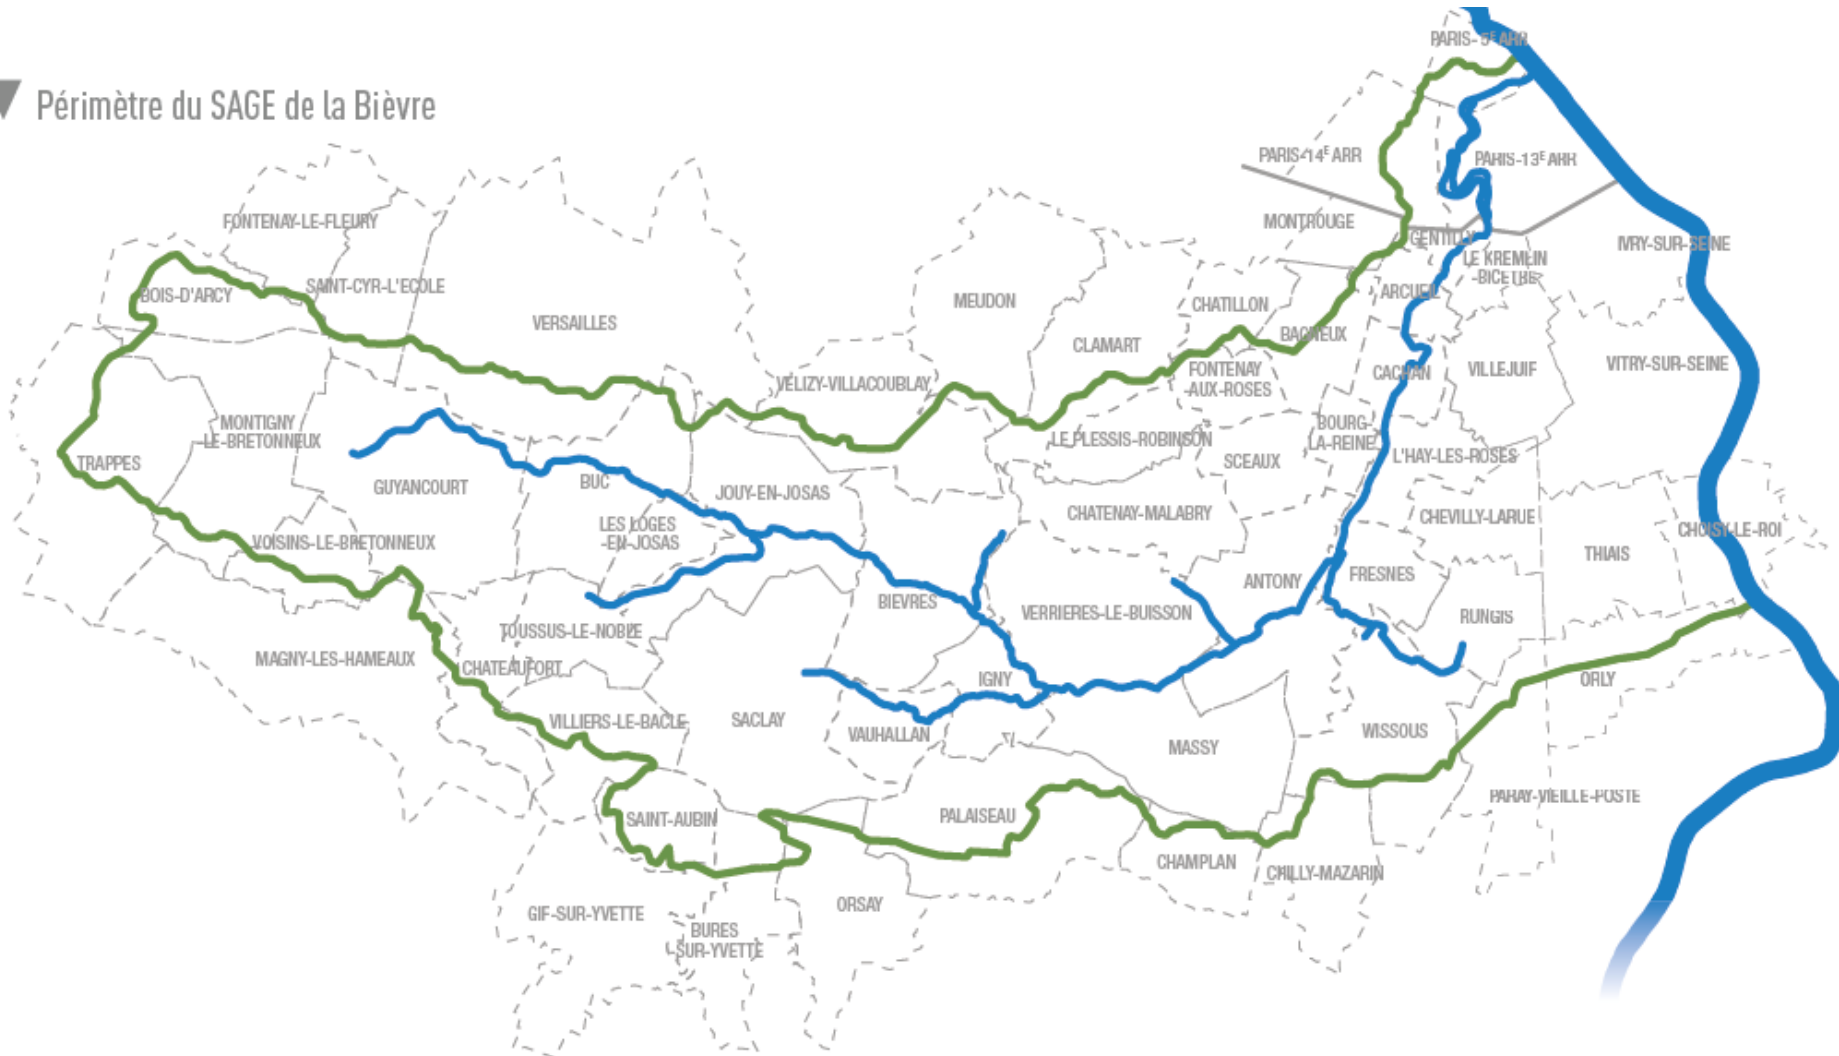

SAGE BIEVRE

4 octobre 2022

▼ Périmètre du SAGE de la Bièvre

Moins d'1% de zones humides inventoriées (240ha) sur le bassin versant de la Bièvre

... contre 5% à l'échelle nationale !