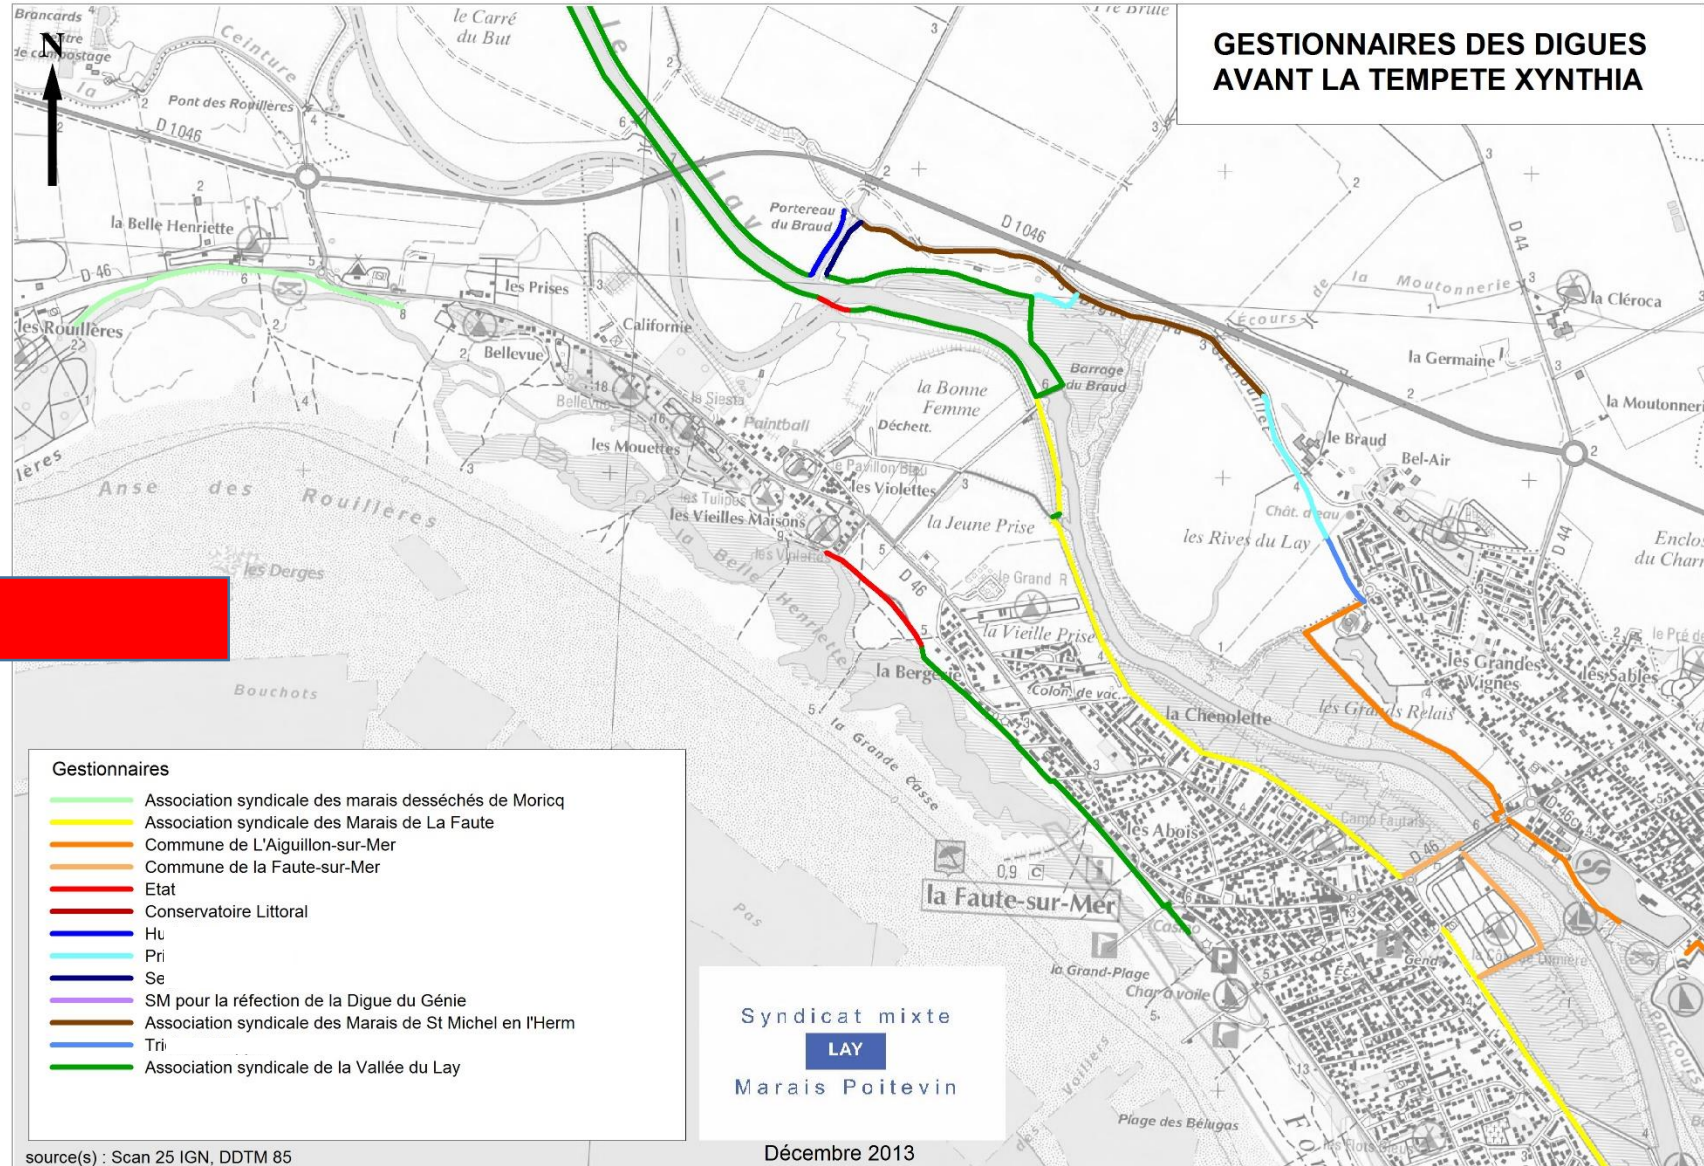

Situation géographique

Implantation territoriale du Syndicat Mixte Bassin du Lay en région Pays de la Loire

- Périmètre du SMBL
- Région Pays de La Loire
- Villes principales
- Réseau autoroutier

Sources :
BD Carto (IGN)
Réalisation : SMBL 2020

Situation géographique et topographique du bassin versant

Une gouvernance multiple sur les digues en 2011...

Digue maritime
béton
AVANT APRES

Digue maritime en enrochement

Digues fluviales

Barrage fluvial et barrage à la mer