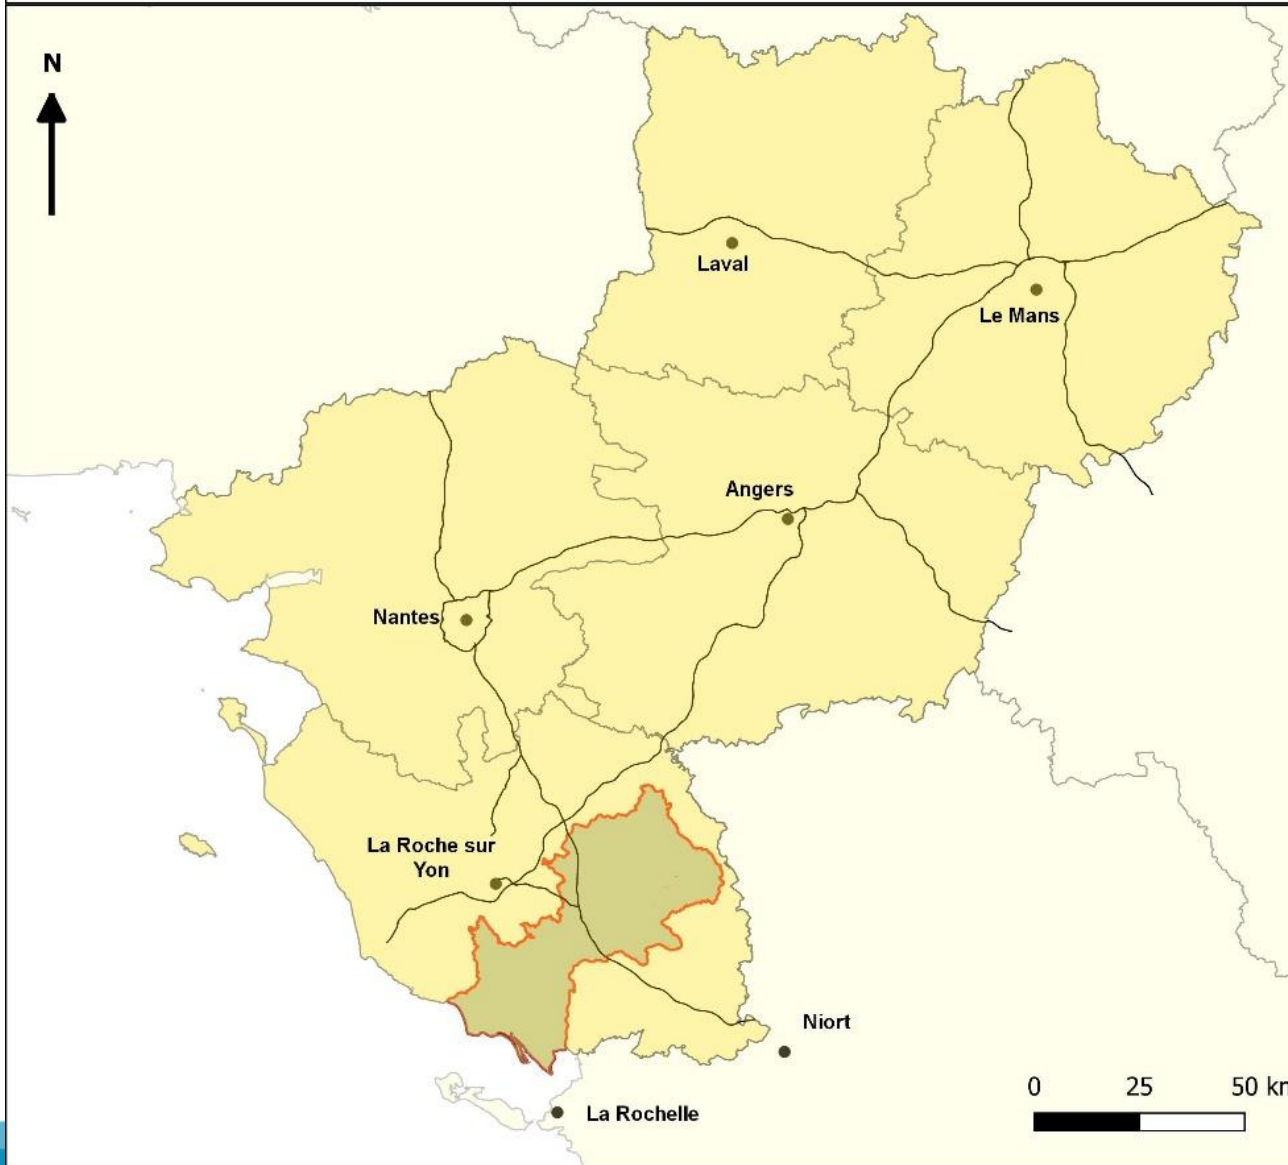

Situation géographique

Implantation territoriale du Syndicat Mixte Bassin du Lay en région Pays de la Loire

- Périmètre du SMBL
- Région Pays de La Loire
- Villes principales
- Réseau autoroutier

Sources :
BD Carto (IGN)
Réalisation : SMBL 2020

Situation géographique et topographique du bassin versant

Une gouvernance multiple sur les digues en 2011...

Digue maritime
béton
AVANT APRES

Digue maritime en enrochement

Digues fluviales

Barrage fluvial et barrage à la mer