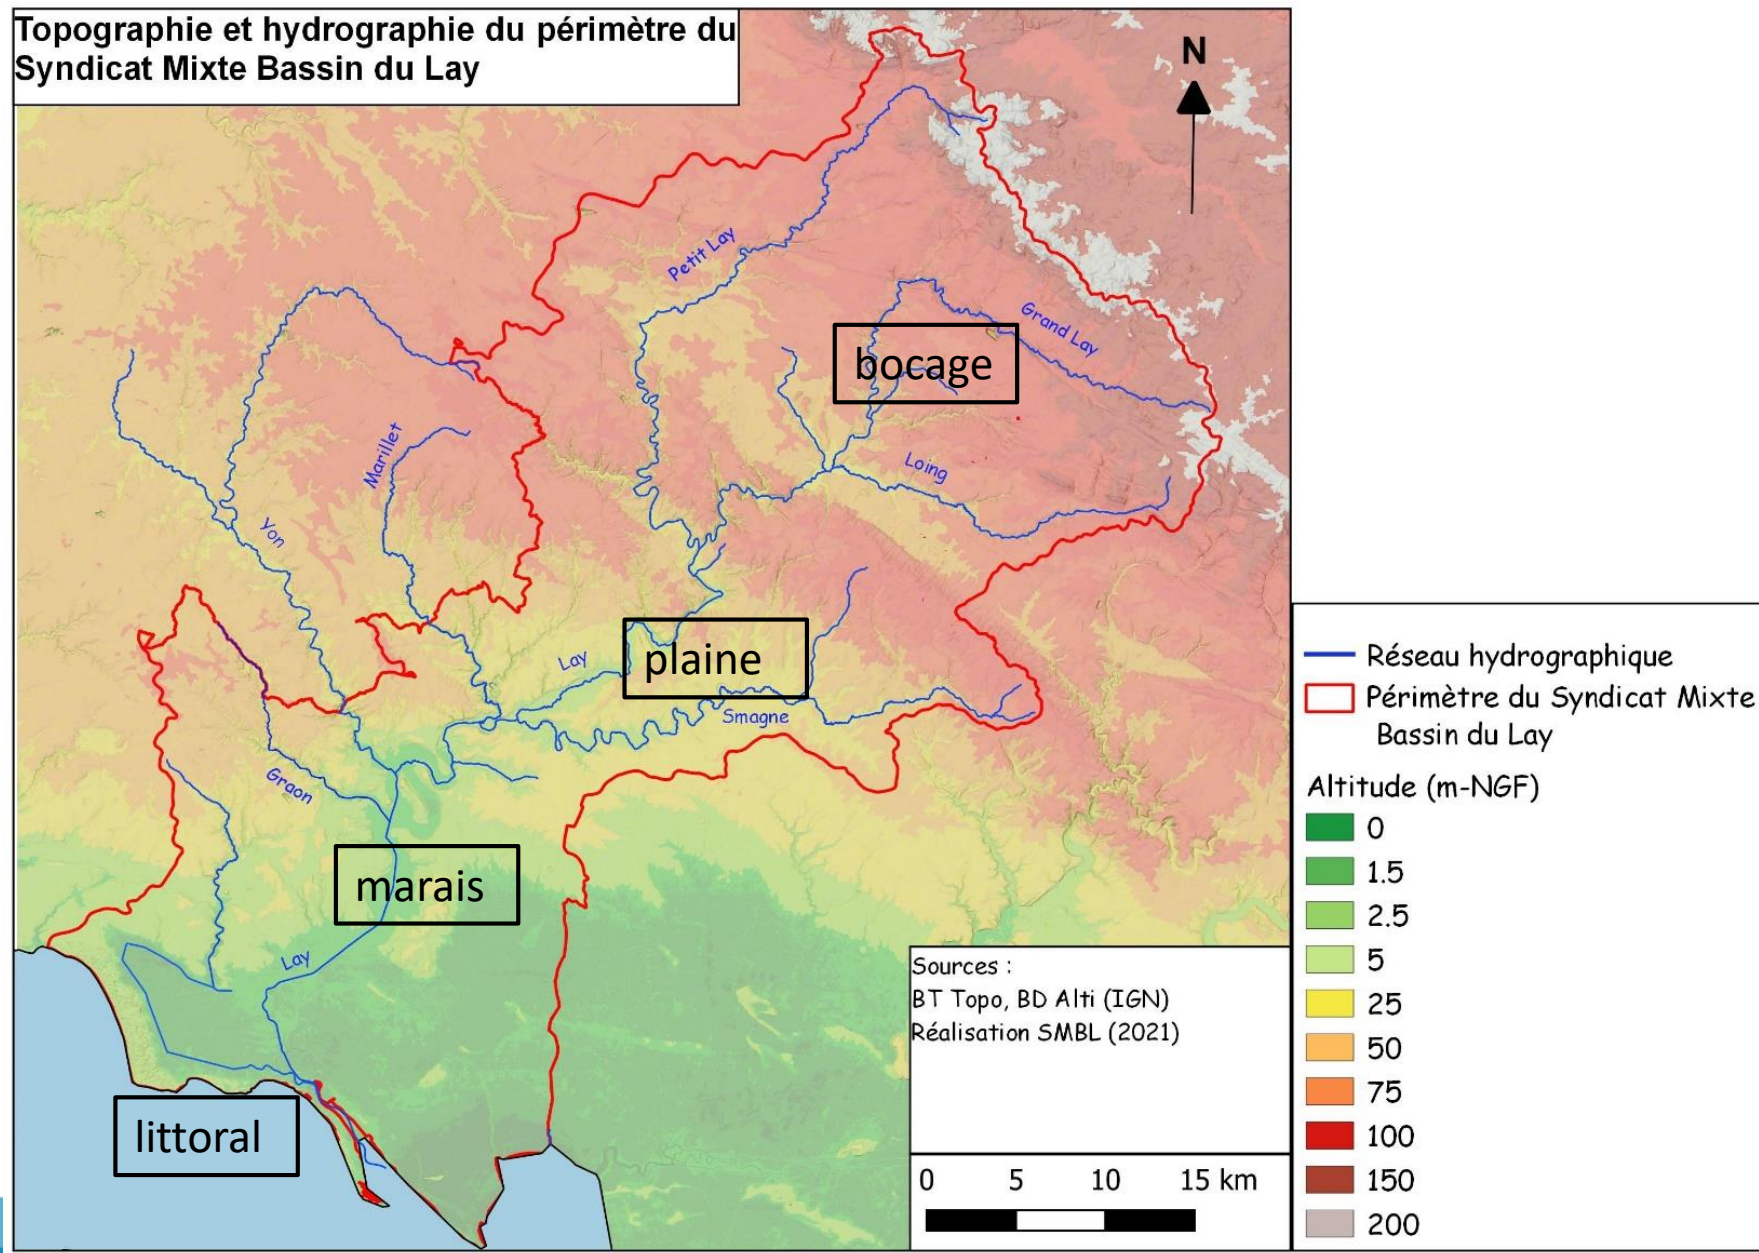

Situation géographique

Implantation territoriale du Syndicat Mixte Bassin du Lay en région Pays de la Loire

- Périmètre du SMBL
- Région Pays de La Loire
- Villes principales
- Réseau autoroutier

Sources :
BD Carto (IGN)
Réalisation : SMBL 2020

Situation géographique et topographique du bassin versant

Une gouvernance multiple sur les digues en 2011...

Digue maritime
béton
AVANT APRES

Digue maritime en enrochement

Digues fluviales

Barrage fluvial et barrage à la mer