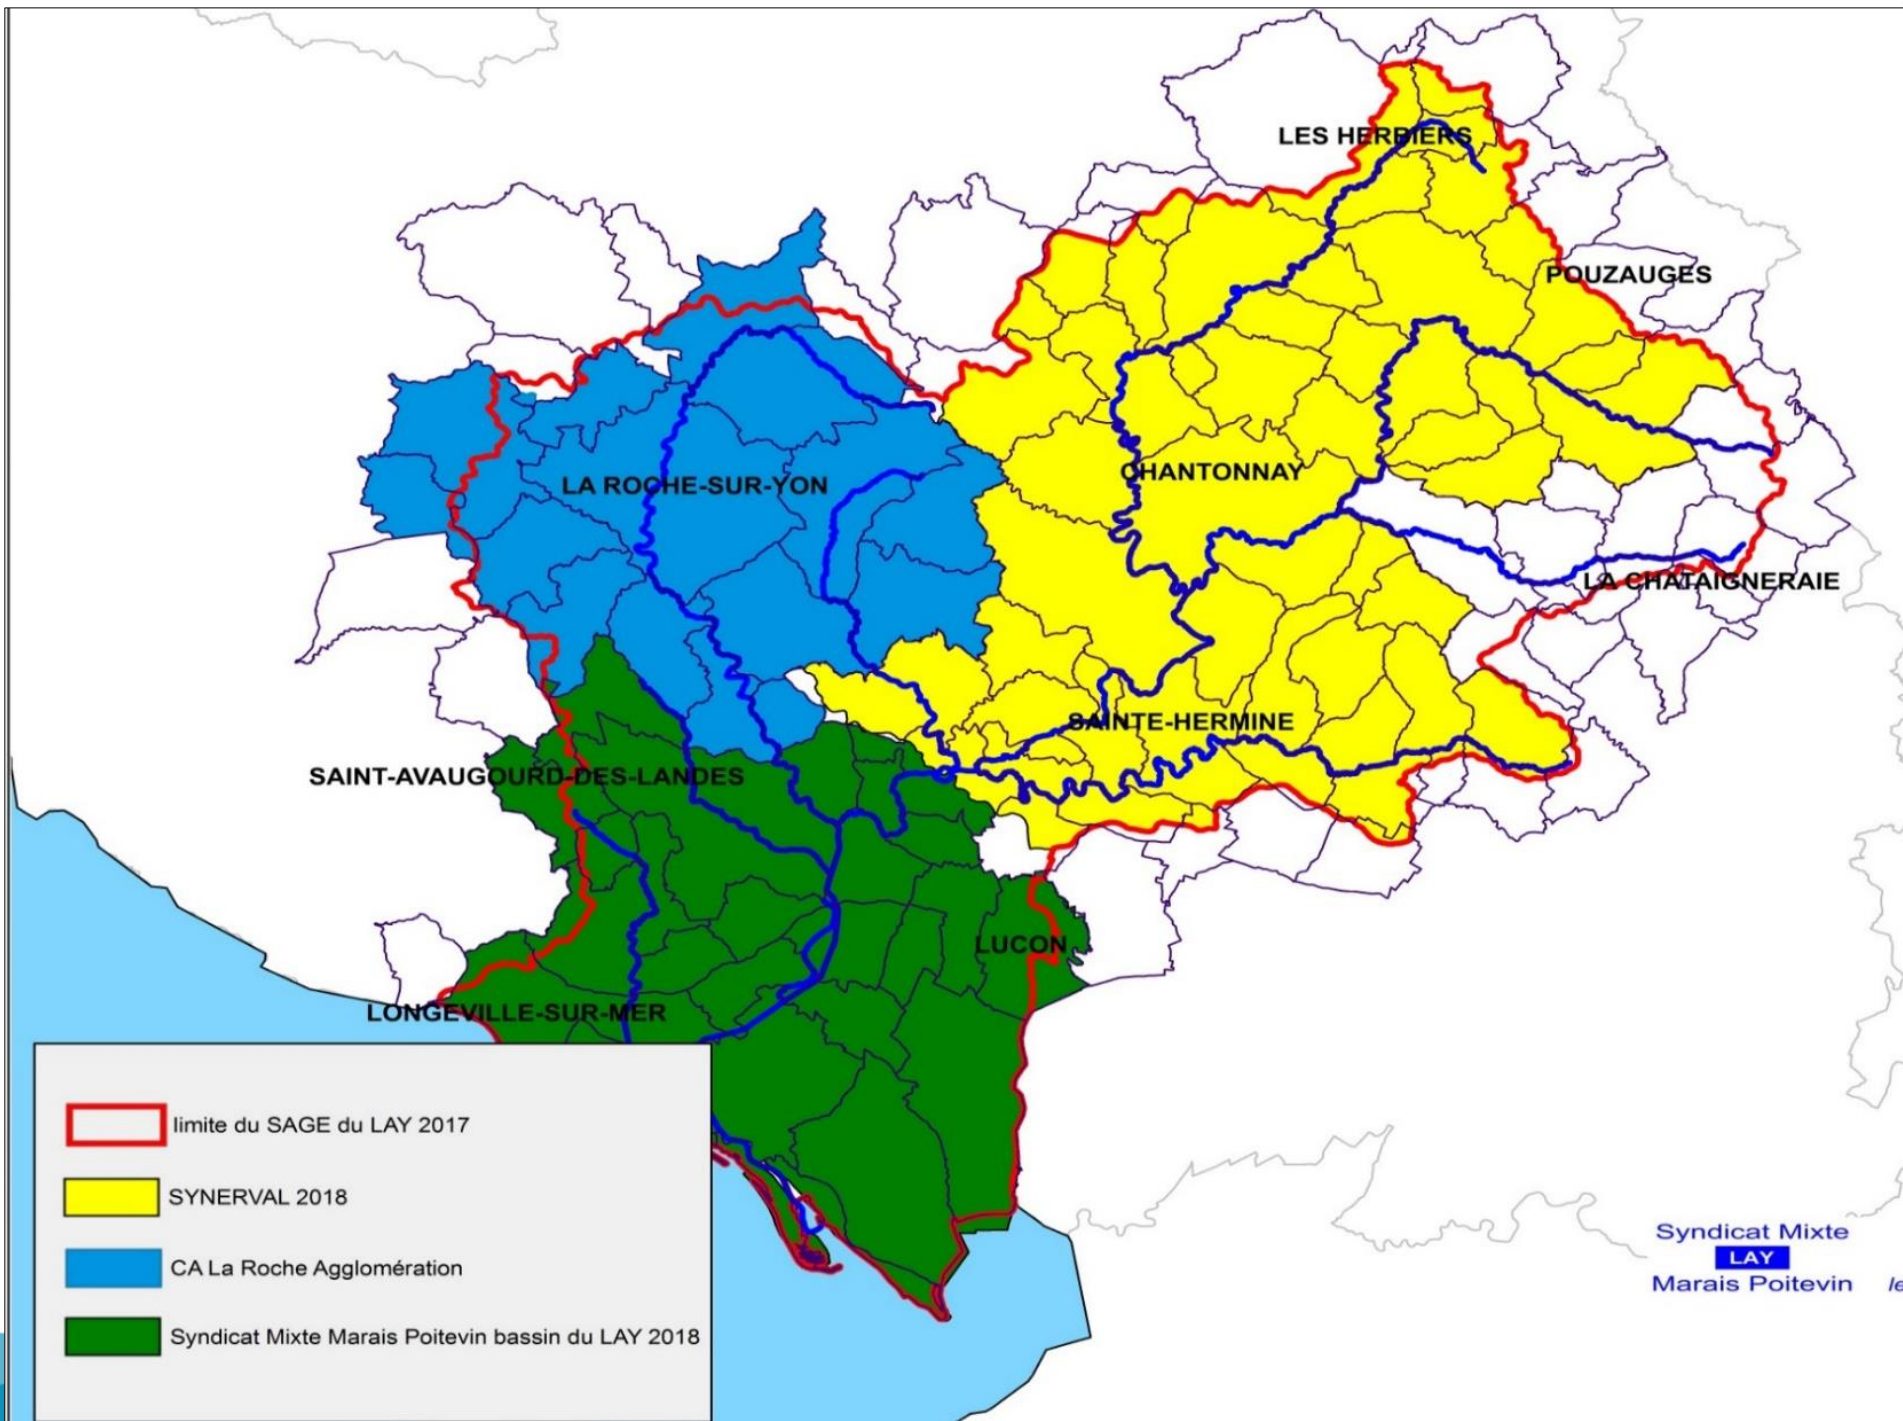

Situation géographique

Implantation territoriale du Syndicat Mixte Bassin du Lay en région Pays de la Loire

- Périmètre du SMBL
- Région Pays de La Loire
- Villes principales
- Réseau autoroutier

Sources :
BD Carto (IGN)
Réalisation : SMBL 2020

Situation géographique et topographique du bassin versant

Une gouvernance multiple sur les digues en 2011...

Digue maritime
béton
AVANT APRES

Digue maritime en enrochement

Digues fluviales

Barrage fluvial et barrage à la mer