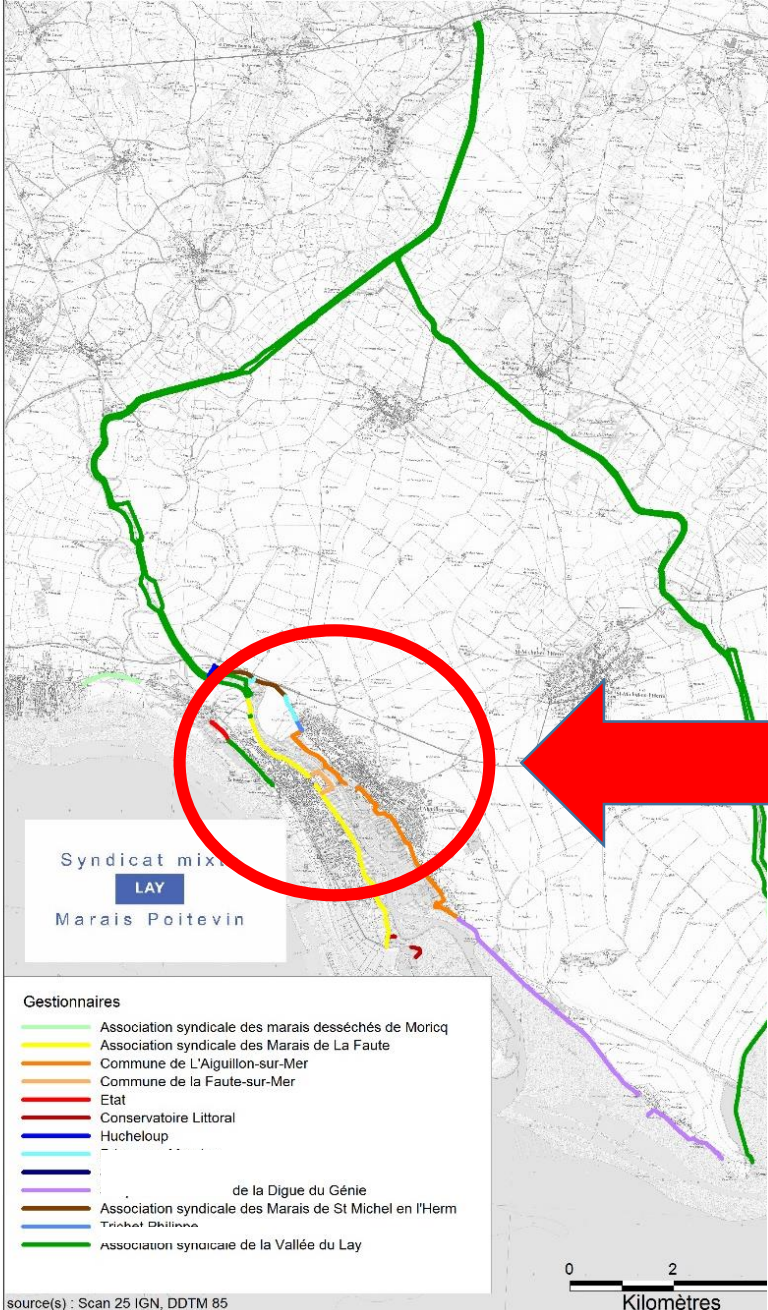

Situation géographique

Implantation territoriale du Syndicat Mixte Bassin du Lay en région Pays de la Loire

- Périmètre du SMBL
- Région Pays de La Loire
- Villes principales
- Réseau autoroutier

Sources :
BD Carto (IGN)
Réalisation : SMBL 2020

Situation géographique et topographique du bassin versant

Une gouvernance multiple sur les digues en 2011...

Digue maritime
béton
AVANT APRES

Digue maritime en enrochement

Digues fluviales

Barrage fluvial et barrage à la mer